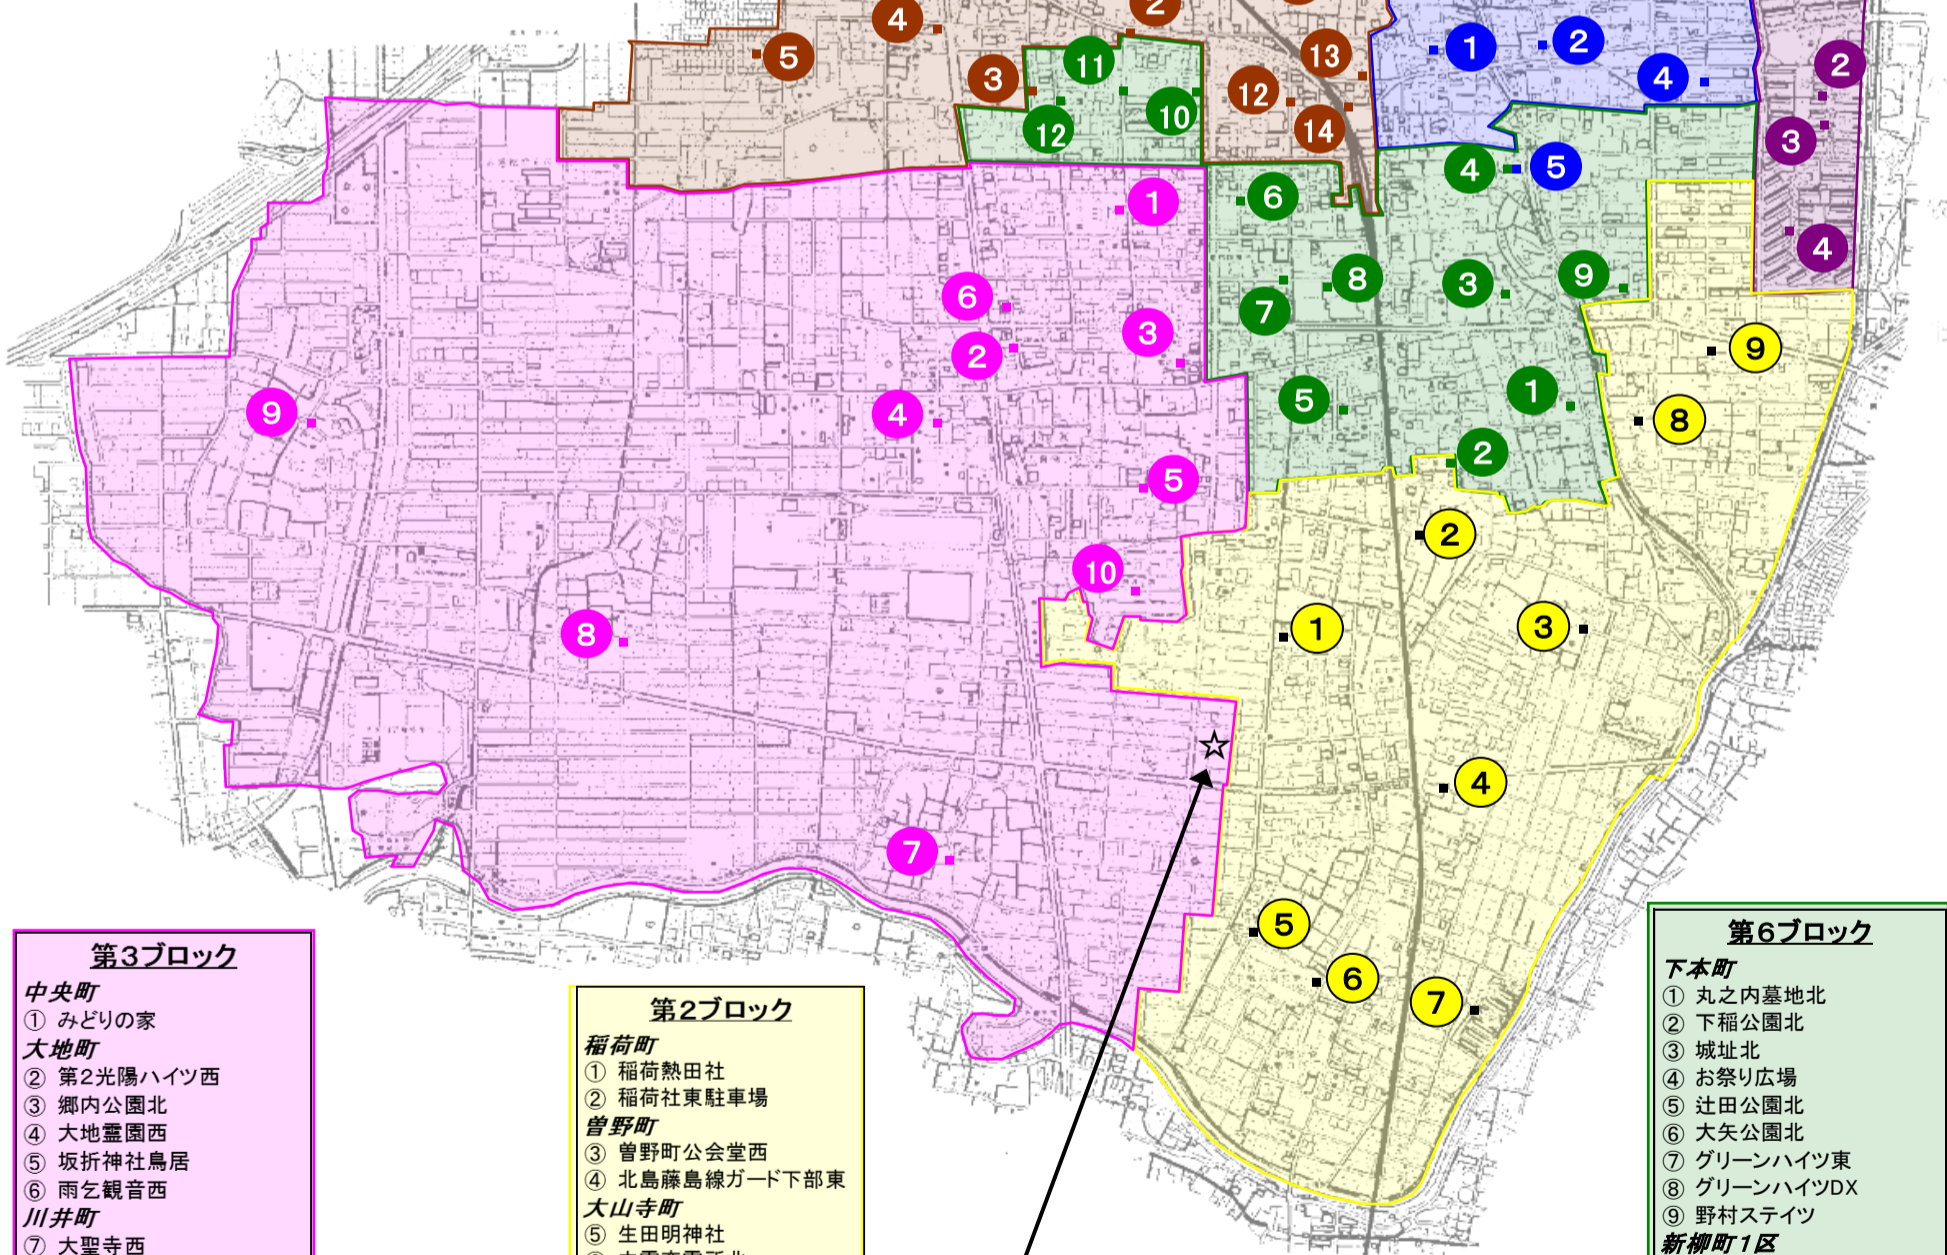

分別収集集積場

- 第1ブロック**
- 井上町**
① 井上会館
② 濃尾倉庫西
- 八剣町**
③ 洲之上名神ガード南
④ 八剣会館
⑤ 八剣中児童遊園
⑥ 八剣憩いの広場
- 石仏町**
⑦ 石仏駅東
⑧ 薬師堂
⑨ 天王公園
- 神野町**
⑩ 神野会館

- 第5ブロック**
- 中本町**
① くすのきの家
② 白山公園
③ 中本児童遊園
④ 割烹千成南
⑤ お祭り広場
- 東町**
⑥ 東町会館
- 中野町**
⑦ 一宮春日井線
ガード下部東
- 鈴井町**
⑧ 鈴井町公民館
⑨ 一宮春日井線
ガード下部西

★e-ライブラリ(清掃事務所1階)

- 第7ブロック**
- 西市町**
① 第二児童館南
② いわくら耳鼻咽喉科西
③ ふれあいセンター
第1駐車場
- ④ 岩倉中学校北
⑤ 新いづみ公園北
- 泉町**
⑥ 第二児童館北
- 本町**
⑦ NTT西日本岩倉ビル北
⑧ 宝生寺東
⑨ 新溝神社山車倉庫前
⑩ 大上市場会館
⑪ 新溝神社南島居
⑫ 岩倉市役所北東
⑬ 愛知北農協駐車場
⑭ エムズシティ北

- 第4ブロック**
- 東新町(岩倉団地)**
① 46棟
② 4棟
③ 10棟
④ 29棟

- 第3ブロック**
- 中央町**
① みどりの家
- 大地町**
② 第2光陽ハイツ西
③ 郷内公園北
④ 大地霊園西
⑤ 坂折神社鳥居
⑥ 雨乞観音西
- 川井町**
⑦ 大聖寺西
- 野寄町**
⑧ 野寄町公会堂
- 北島町**
⑨ 北島町公会堂
- 南新町**
⑩ 珊瑚公園

- 第2ブロック**
- 稲荷町**
① 稲荷熱田社
② 稲荷社東駐車場
- 曾野町**
③ 曾野町公会堂西
④ 北島藤島線ガード下部東
- 大山寺町**
⑤ 生田明神社
⑥ 中電変電所北
- 五条町**
⑦ 曾野団地
- 大市場町**
⑧ 大市場町公会堂
⑨ 大市場町防火水槽

日曜資源回収ステーション
☆ 防災公園(消防署東)

- 第6ブロック**
- 下本町**
① 丸之内墓地北
② 下稲公園北
③ 城址北
④ お祭り広場
⑤ 辻田公園北
⑥ 大矢公園北
⑦ グリーンハイツ東
⑧ グリーンハイツDX
⑨ 野村ステイツ
- 新柳町1区**
⑩ コープ野村
⑪ ヒューマンアイランド岩倉
- 新柳町**
⑫ 睦公園北