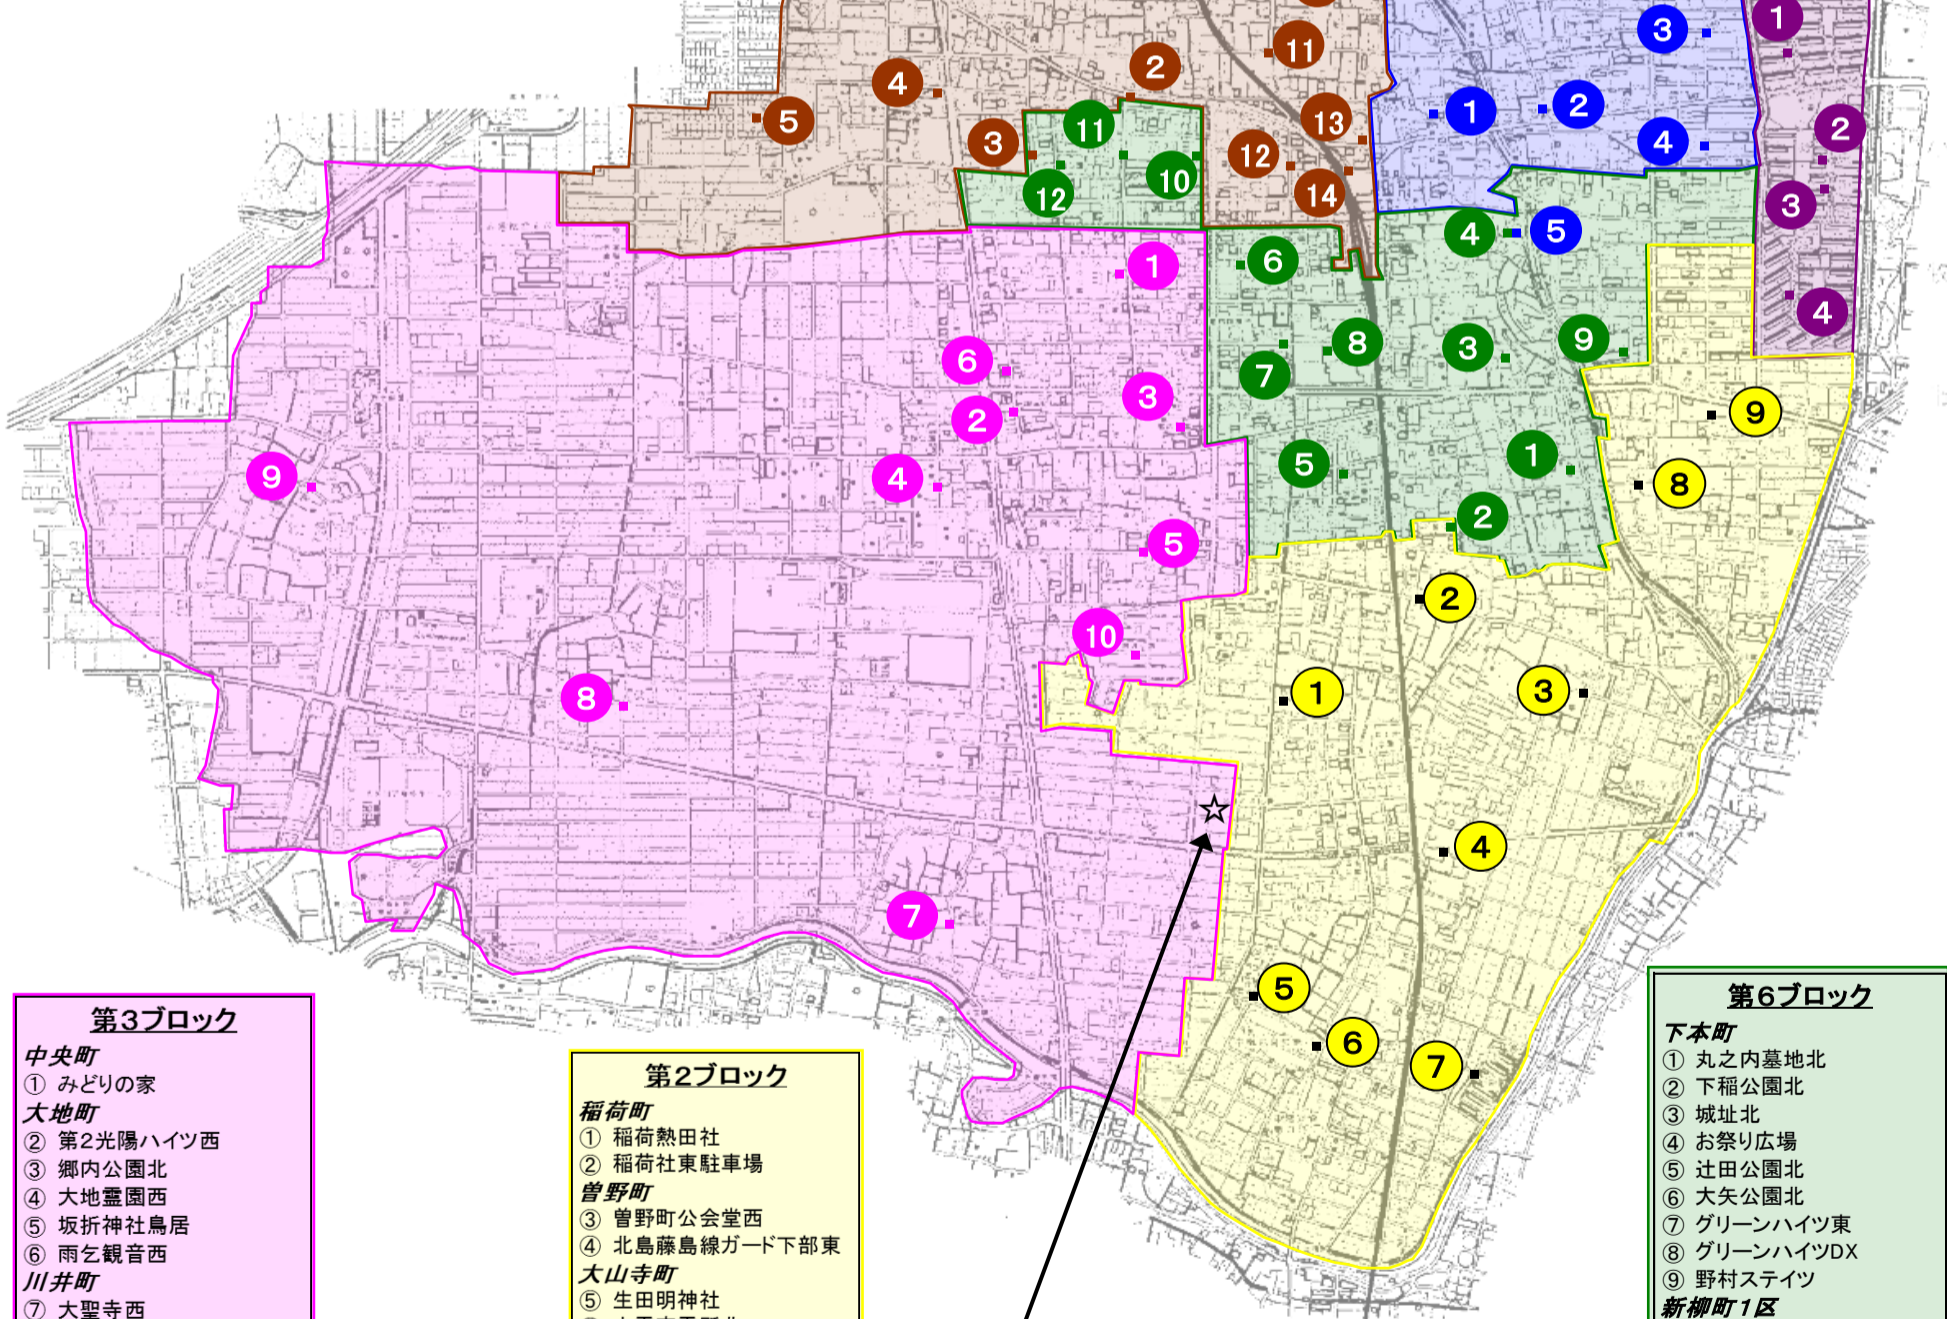

分別収集集積場

- 第1ブロック**
- 井上町**
 ① 井上会館
 ② 濃尾倉庫西
- 八剣町**
 ③ 洲之上名神ガード南
 ④ 八剣会館
 ⑤ 八剣中児童遊園
 ⑥ 八剣憩いの広場
- 石仏町**
 ⑦ 石仏駅東
 ⑧ 薬師堂
 ⑨ 天王公園
- 神野町**
 ⑩ 神野会館

- 第5ブロック**
- 中本町**
 ① くすのきの家
 ② 白山公園
 ③ 中本児童遊園
 ④ 割烹千成南
 ⑤ お祭り広場
- 東町**
 ⑥ 東町会館
- 中野町**
 ⑦ 一宮春日井線
 ガード下部東
- 鈴井町**
 ⑧ 鈴井町公民館
 ⑨ 一宮春日井線
 ガード下部西

★e-ライブラリ# (清掃事務所1階)

- 第7ブロック**
- 西市町**
 ① 第二児童館南
 ② いわくら耳鼻咽喉科南
 ③ ふれあいセンター
 第1駐車場
- ④ 岩倉中学校北
 ⑤ 新いづみ公園北
- 泉町**
 ⑥ 第二児童館北
- 本町**
 ⑦ NTT西日本岩倉ビル北
 ⑧ 信貴山西
 ⑨ 新溝神社東
 ⑩ 大上市場会館
 ⑪ 新溝神社南鳥居
 ⑫ 岩倉市役所北東
 ⑬ 愛知北農協駐車場
 ⑭ エムズシティ北

- 第4ブロック**
- 東新町(岩倉団地)**
 ① 46棟
 ② 3棟
 ③ 9棟
 ④ 29棟

- 第3ブロック**
- 中央町**
 ① みどりの家
- 大地町**
 ② 第2光陽ハイツ西
 ③ 郷内公園北
 ④ 大地霊園西
 ⑤ 坂折神社鳥居
 ⑥ 雨乞観音西
- 川井町**
 ⑦ 大聖寺西
- 野寄町**
 ⑧ 野寄町公会堂
- 北島町**
 ⑨ 北島町公会堂
- 南新町**
 ⑩ 珊瑚公園

- 第2ブロック**
- 福荷町**
 ① 福荷熱田社
 ② 福荷社東駐車場
- 曾野町**
 ③ 曾野町公会堂西
 ④ 北島藤島線ガード下部東
- 大山寺町**
 ⑤ 生田明神社
 ⑥ 中電変電所北
- 五条町**
 ⑦ 曾野団地
- 大市場町**
 ⑧ 大市場町公会堂
 ⑨ 大市場町防火水槽

日曜資源回収ステーション
 ☆ 防災公園(消防署東)

- 第6ブロック**
- 下本町**
 ① 丸之内墓地北
 ② 下稲公園北
 ③ 城址北
 ④ お祭り広場
 ⑤ 辻田公園北
 ⑥ 大矢公園北
 ⑦ グリーンハイツ東
 ⑧ グリーンハイツDX
 ⑨ 野村ステイツ
- 新柳町1区**
 ⑩ コーブ野村
 ⑪ ヒューマンアイランド岩倉
- 新柳町**
 ⑫ 睦公園北