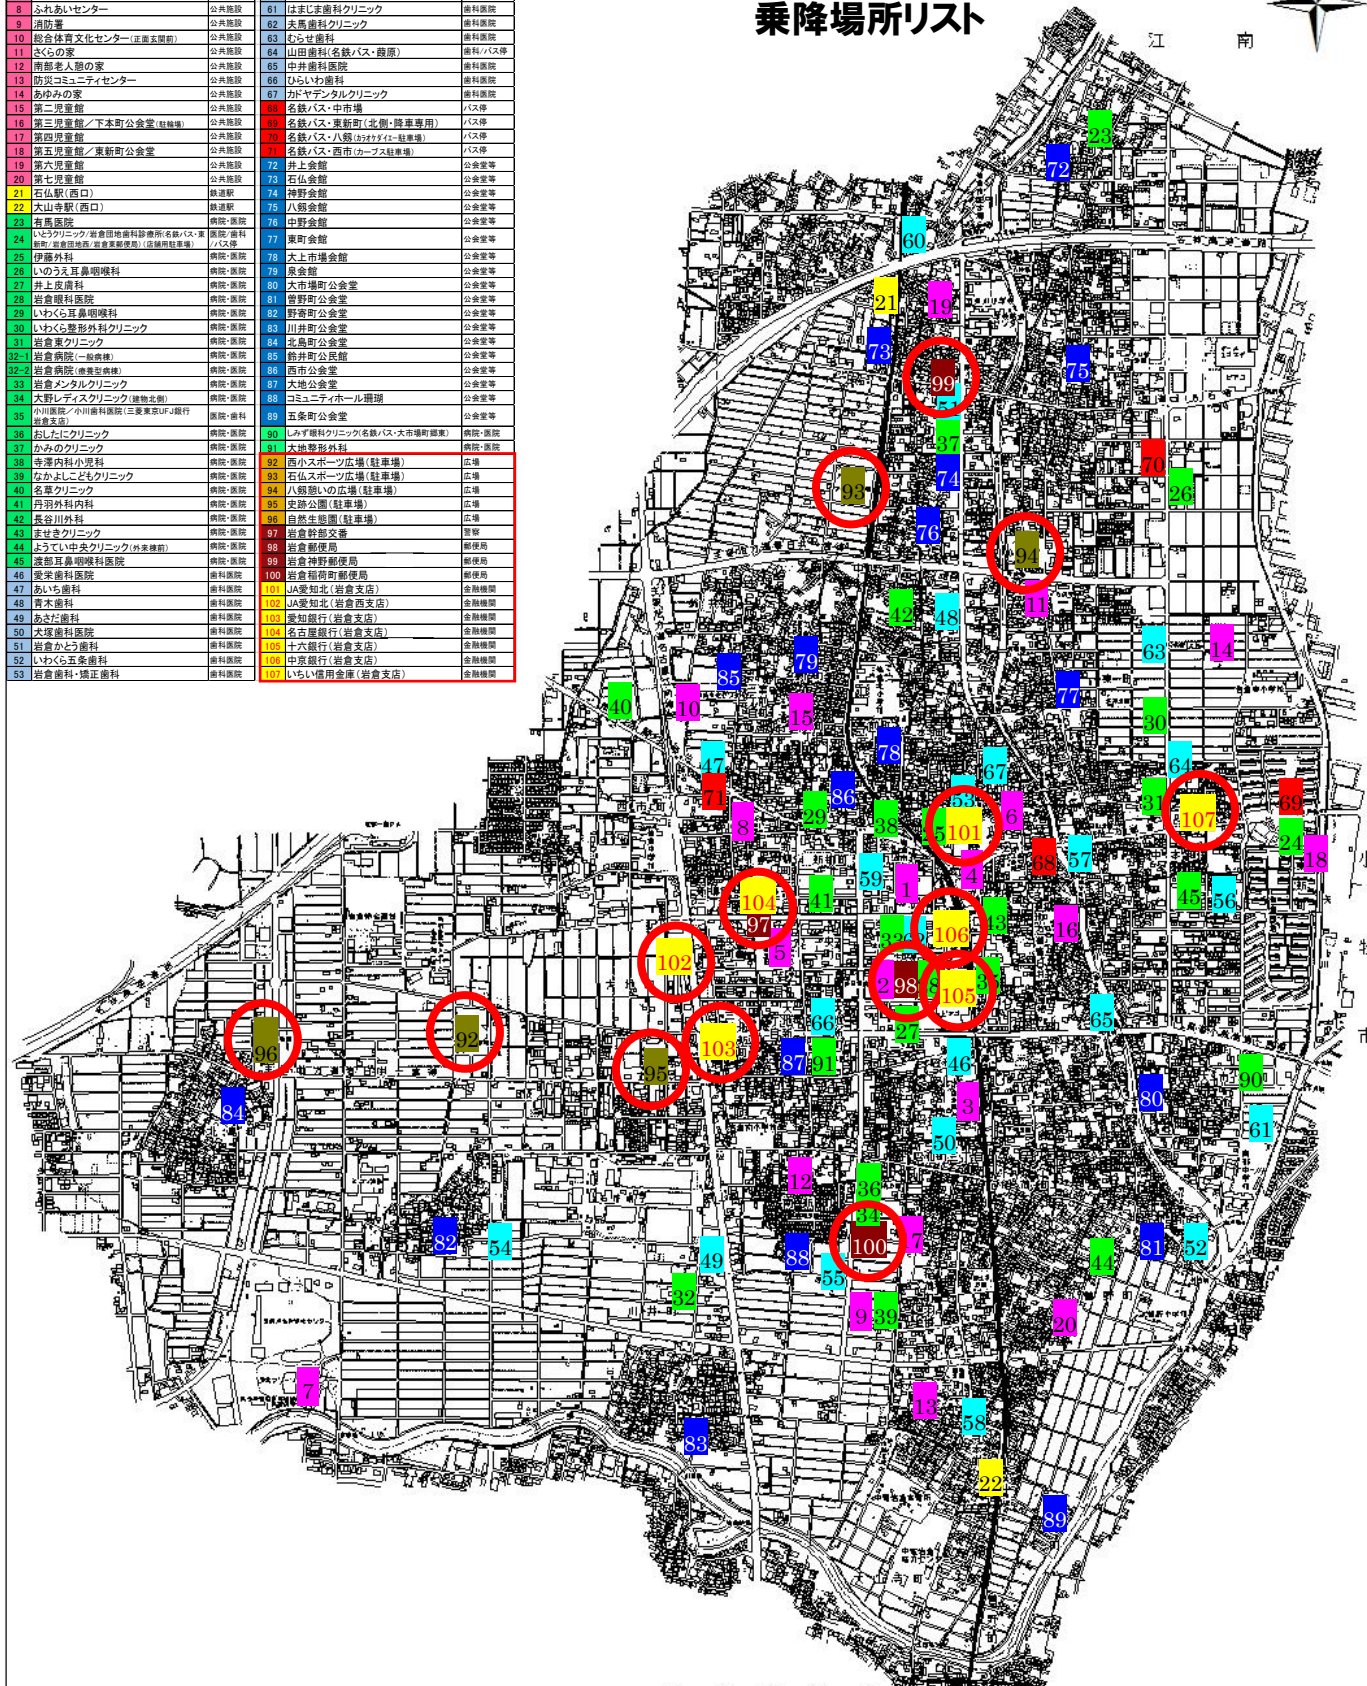

岩倉市デマンド型乗合タクシー

乗降場所リスト

No.	施設名	分類	No.	施設名	分類
1	市役所(北五願前)	公共施設	54	岩倉しげた歯科・矯正歯科	歯科医院
2	保健センター(いちい信用金庫東北支店前)	公共施設	55	岩倉中央歯科医院	歯科医院
3	図書館「市民プラザ」(図書館前)	公共施設	56	えくら歯科クリニック	歯科医院
4	生涯学習センター(建物北側)	公共施設	57	大くす歯科	歯科医院
5	みずりの家	公共施設	58	小塚井歯科	歯科医院
6	くすのきの家	公共施設	59	寺澤歯科(名鉄バス・市役所西)	歯科/バス停
7	希望の家	公共施設	60	はっとり歯科医院	歯科医院
8	ふれあいセンター	公共施設	61	はまじま歯科クリニック	歯科医院
9	消防署	公共施設	62	夫馬歯科クリニック	歯科医院
10	総合体育文化センター(正五願前)	公共施設	63	むらせ歯科	歯科医院
11	えくらの家	公共施設	64	山田歯科(名鉄バス・緑原)	歯科/バス停
12	南部老人憩いの家	公共施設	65	中井歯科医院	歯科医院
13	防犯コミュニティセンター	公共施設	66	いらい歯科	歯科医院
14	あひの家の	公共施設	67	かぎヤシタルクリニック	歯科医院
15	第二児童館	公共施設	68	名鉄バス・中市場	バス停
16	第三児童館/下本町公会堂(旧校舎)	公共施設	69	名鉄バス・東新町(北側・路車専用)	バス停
17	第四児童館	公共施設	70	名鉄バス・八郷(おたけパーティ・駐車場)	バス停
18	第五児童館/東新町公会堂	公共施設	71	名鉄バス・西市(カープ駐車場)	バス停
19	第六児童館	公共施設	72	井上会館	公会堂等
20	第七児童館	公共施設	73	石仏会館	公会堂等
21	石仏駅(西口)	駅施設	74	神倉会館	公会堂等
22	大山寺駅(西口)	駅施設	75	八郷会館	公会堂等
23	有馬医院	病院・医院	76	中野会館	公会堂等
24	いらいクリニック(岩倉駅前診療所名鉄バス・東側)・産科産科(産科産科産科)	病院・歯科	77	東野会館	公会堂等
25	産科産科	病院・医院	78	大上市場会館	公会堂等
26	いのうえ耳鼻咽喉科	病院・医院	79	泉会館	公会堂等
27	井上皮膚科	病院・医院	80	大市場町公会堂	公会堂等
28	岩倉眼科医院	病院・医院	81	曾野町公会堂	公会堂等
29	いらい耳鼻咽喉科	病院・医院	82	野寺町公会堂	公会堂等
30	いらい整形外科クリニック	病院・医院	83	川原町公会堂	公会堂等
31	岩倉東クリニック	病院・医院	84	北島町公会堂	公会堂等
32-1	岩倉病院(一般診療)	病院・医院	85	鈴井町公会堂	公会堂等
32-2	岩倉病院(産科産科)	病院・医院	86	西小市場会館	公会堂等
33	岩倉メタリッククリニック	病院・医院	87	大池公会堂	公会堂等
34	大野レディスクリニック(建物北側)	病院・医院	88	コミュニティホール環瀬	公会堂等
35	小川医院/小川歯科医院(三東東京UFJ銀行 産科・歯科)	病院・歯科	89	五島町公会堂	公会堂等
36	おたけクリニック	病院・医院	90	しんがきクリニック(名鉄バス・大市場町環瀬)	病院・医院
37	みずのクリニック	病院・医院	91	大池整形外科	病院・医院
38	寺澤内科小児科	病院・医院	92	西小市場広場(駐車場)	広場
39	なかよしこどもクリニック	病院・医院	93	石仏スポーツ広場(駐車場)	広場
40	名草クリニック	病院・医院	94	八郷緑の広場(駐車場)	広場
41	丹羽外科内科	病院・医院	95	史跡公園(駐車場)	広場
42	長谷川外科	病院・医院	96	自然生花園(駐車場)	広場
43	まきぎクリニック	病院・医院	97	岩倉駅前交番	交番
44	ようてい中央クリニック(外装棟前)	病院・医院	98	岩倉郵便局	郵便局
45	産科産科産科産科	病院・医院	99	岩倉駅前郵便局	郵便局
46	産科産科産科	病院・医院	100	岩倉駅前郵便局	郵便局
47	あいち歯科	歯科医院	101	IA愛知北(岩倉支店)	金融機関
48	青木歯科	歯科医院	102	IA愛知北(岩倉西支店)	金融機関
49	あひだ歯科	歯科医院	103	愛知銀行(岩倉支店)	金融機関
50	大塚歯科医院	歯科医院	104	名古屋銀行(岩倉支店)	金融機関
51	岩倉かとう歯科	歯科医院	105	十六銀行(岩倉支店)	金融機関
52	いらい耳鼻咽喉科	歯科医院	106	中央銀行(岩倉支店)	金融機関
53	岩倉歯科・矯正歯科	歯科医院	107	いちい信用金庫(岩倉支店)	金融機関