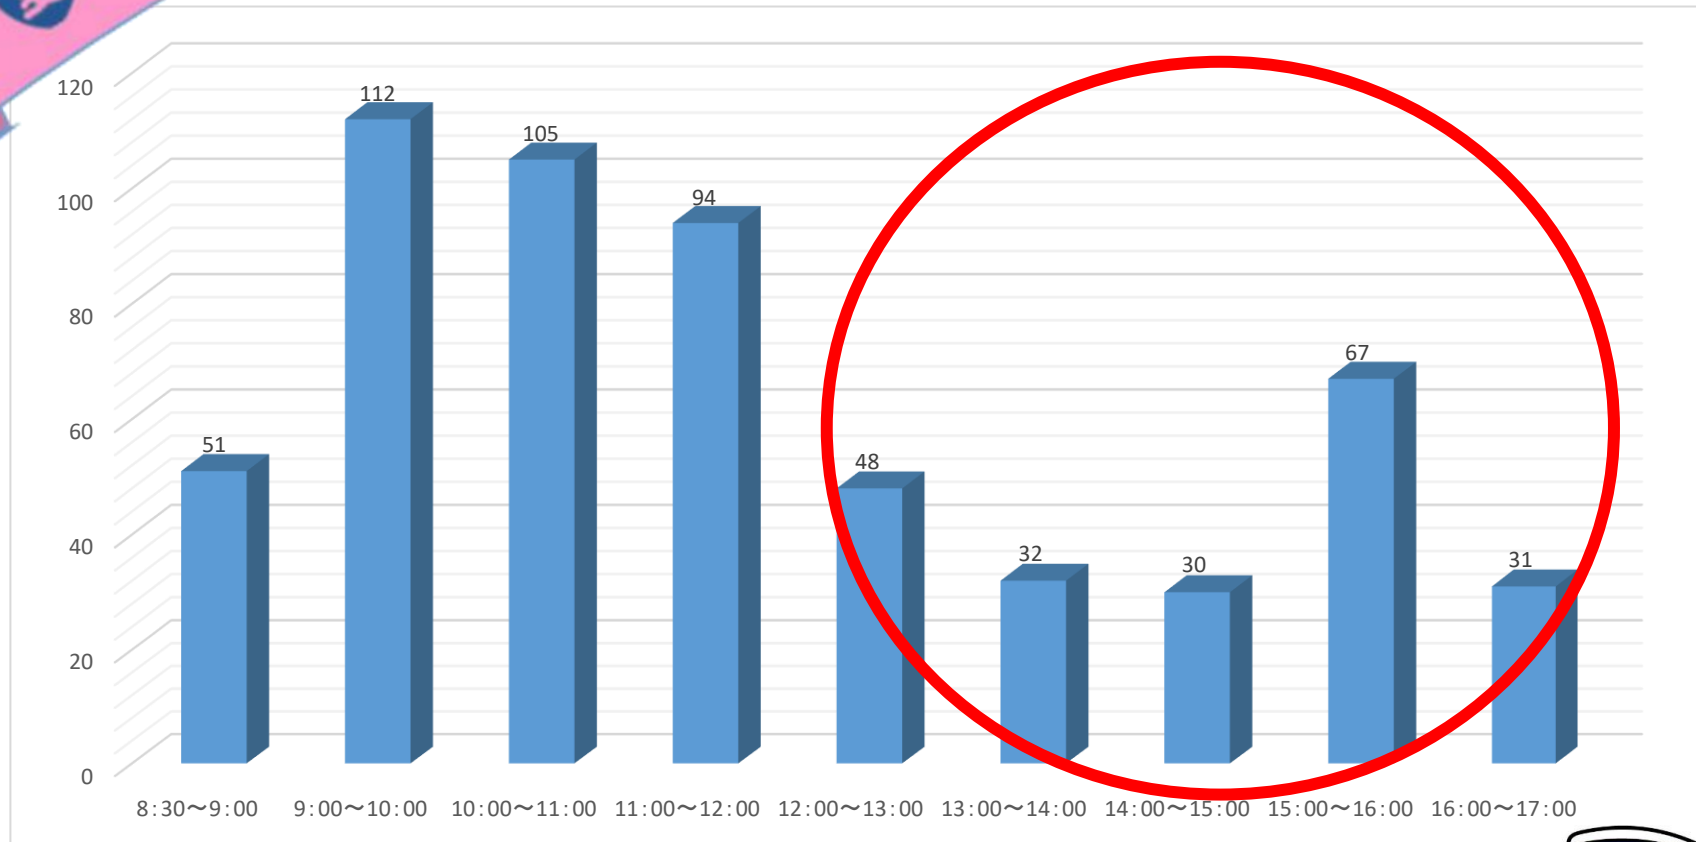

時間帯別予約状況

平成29年3月分

のり愛い~わ号

午後の予約が取りやすい~わ