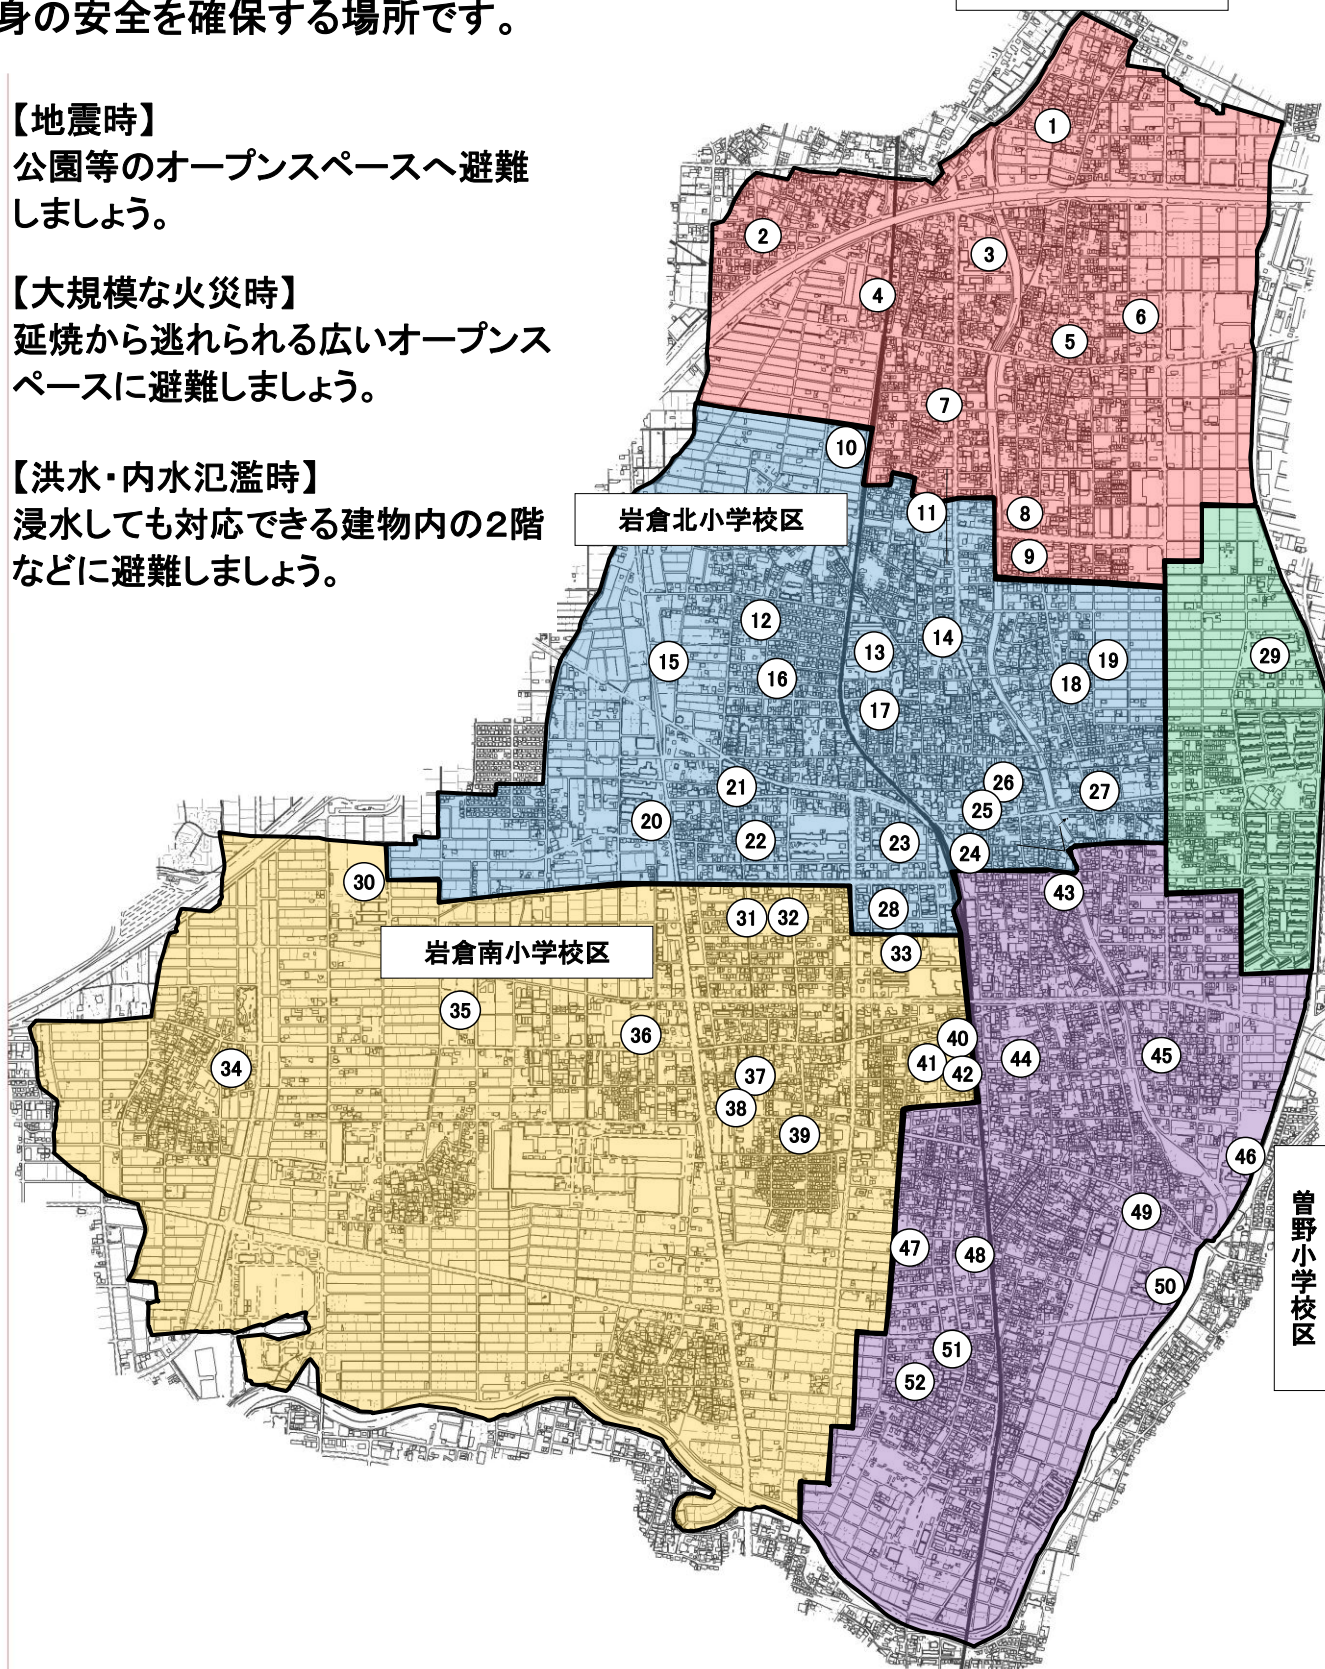

～指定緊急避難場所～

指定緊急避難場所とは、災害時に1番最初に避難し、身の安全を確保する場所です。

五条川小学校区

【地震時】

公園等のオープンスペースへ避難しましょう。

【大規模な火災時】

延焼から逃れられる広いオープンスペースに避難しましょう。

【洪水・内水氾濫時】

浸水しても対応できる建物内の2階などに避難しましょう。

岩倉北小学校区

岩倉東小学校区

岩倉南小学校区

曾野小学校区

指定緊急避難場所

NO.	名称	所在地	災害種別		
			地震	大規模な火災	洪水・内水氾濫
1	井上会館	井上町東畑田156番地1	-	-	建物内
2	天王公園	石仏町天王11番地	公園内広場	-	-
3	五条川小学校	神野町郷浦18番地	グラウンド	グラウンド	-
4	石仏会館	石仏町中屋敷597番地1	-	-	建物内
5	八剣会館	八剣町郷81番地1	-	-	建物内
6	下り松公園	八剣町下り松60番地	公園内広場	-	-
7	神野会館	神野町平久田41番地	-	-	建物内
8	八剣憩いの広場	八剣町樋口1番地1	公園内広場	公園内広場	-
9	さくらの家	八剣町下池田806番地1	-	-	建物内
10	石仏スポーツ広場	石仏町五山寺1番地	公園内広場	公園内広場	-
11	中野会館	東町馬出58番地2	-	-	建物内
12	泉会館	泉町西新溝廻間1番地7	-	-	建物内
13	岩倉北小学校	本町南新溝廻間2	グラウンド	グラウンド	校舎、市立体育館
14	中部保育園	本町畑中65番地	-	-	建物内
15	総合体育文化センター	鈴井町下新田123番地	駐車場	-	建物内
16	天神公園	宮前町二丁目69番地	公園内広場	-	-
17	大上市場会館	宮前町一丁目2番地	-	-	建物内
18	東町会館	東町東市場屋敷351番地1	-	-	建物内
19	長瀬公園	東町東出口23番地	公園内広場	-	-
20	岩倉中学校	西市町竹之宮24番地	グラウンド	グラウンド	校舎、体育館、武道館
21	ふれあいセンター	西市町無量寺2番地1	-	-	建物内
22	睦公園	新柳町二丁目46番地	公園内広場	-	-
23	岩倉市役所	栄町一丁目66番地	-	-	建物内
24	生涯学習センター	本町神明西20番地	-	-	建物内
25	神明ふれあい広場	中本町西出口4番地	公園内広場	-	-
26	くすのきの家	中本町西出口15番地1	駐車場	-	建物内
27	白山公園	中本町出口白山10番地1	公園内広場	-	-
28	大矢公園	栄町二丁目40番地	公園内広場	-	-
29	岩倉東小学校	東町掛目1番地	グラウンド	グラウンド	-
30	岩倉総合高等学校	北島町川田1番地	グラウンド	グラウンド	体育館、武道館
31	中央公園	中央町二丁目20番地	公園内広場	公園内広場	-
32	みどりの家	中央町二丁目20番地	-	-	建物内
33	保健センター	旭町一丁目20番地	-	-	建物内
34	北島町公会堂	北島町宮東1297番地	-	-	建物内
35	野寄スポーツ広場	野寄町火吹6番地	公園内広場	-	-
36	史跡公園	大地町野合51番地	公園内広場	-	-
37	南部保育園	大地町小森5番地	-	-	建物内
38	岩倉南小学校	大地町小森93番地1	グラウンド	グラウンド	校舎、体育館
39	南部老人憩いの家	大地町郷前32番地	-	-	建物内
40	図書館	昭和町二丁目17番地	-	-	建物内
41	市民プラザ	昭和町二丁目17番地	-	-	建物内
42	辻田公園	昭和町二丁目16番地	公園内広場	-	-
43	お祭り広場	下本町下市場3番地1	公園内広場	-	-
44	下寺保育園	岩倉市下本町下寺廻107番地1	-	-	建物内
45	大市場町公会堂	大市場町郷廻184番地3	-	-	建物内
46	岩倉南部中学校	曾野町江毛1番地	グラウンド	グラウンド	-
47	第四児童館	稲荷町羽根24番地3	-	-	建物内
48	御土井公園	稲荷町羽根10番地	公園内広場	-	-
49	曾野町公会堂	曾野町宮前1番地	-	-	建物内
50	曾野小学校	曾野町井森1番地	グラウンド	グラウンド	-
51	国衛公園	大山寺元町2番地	公園内広場	-	-
52	防災コミュニティセンター	大山寺元町8番地7	-	-	建物内