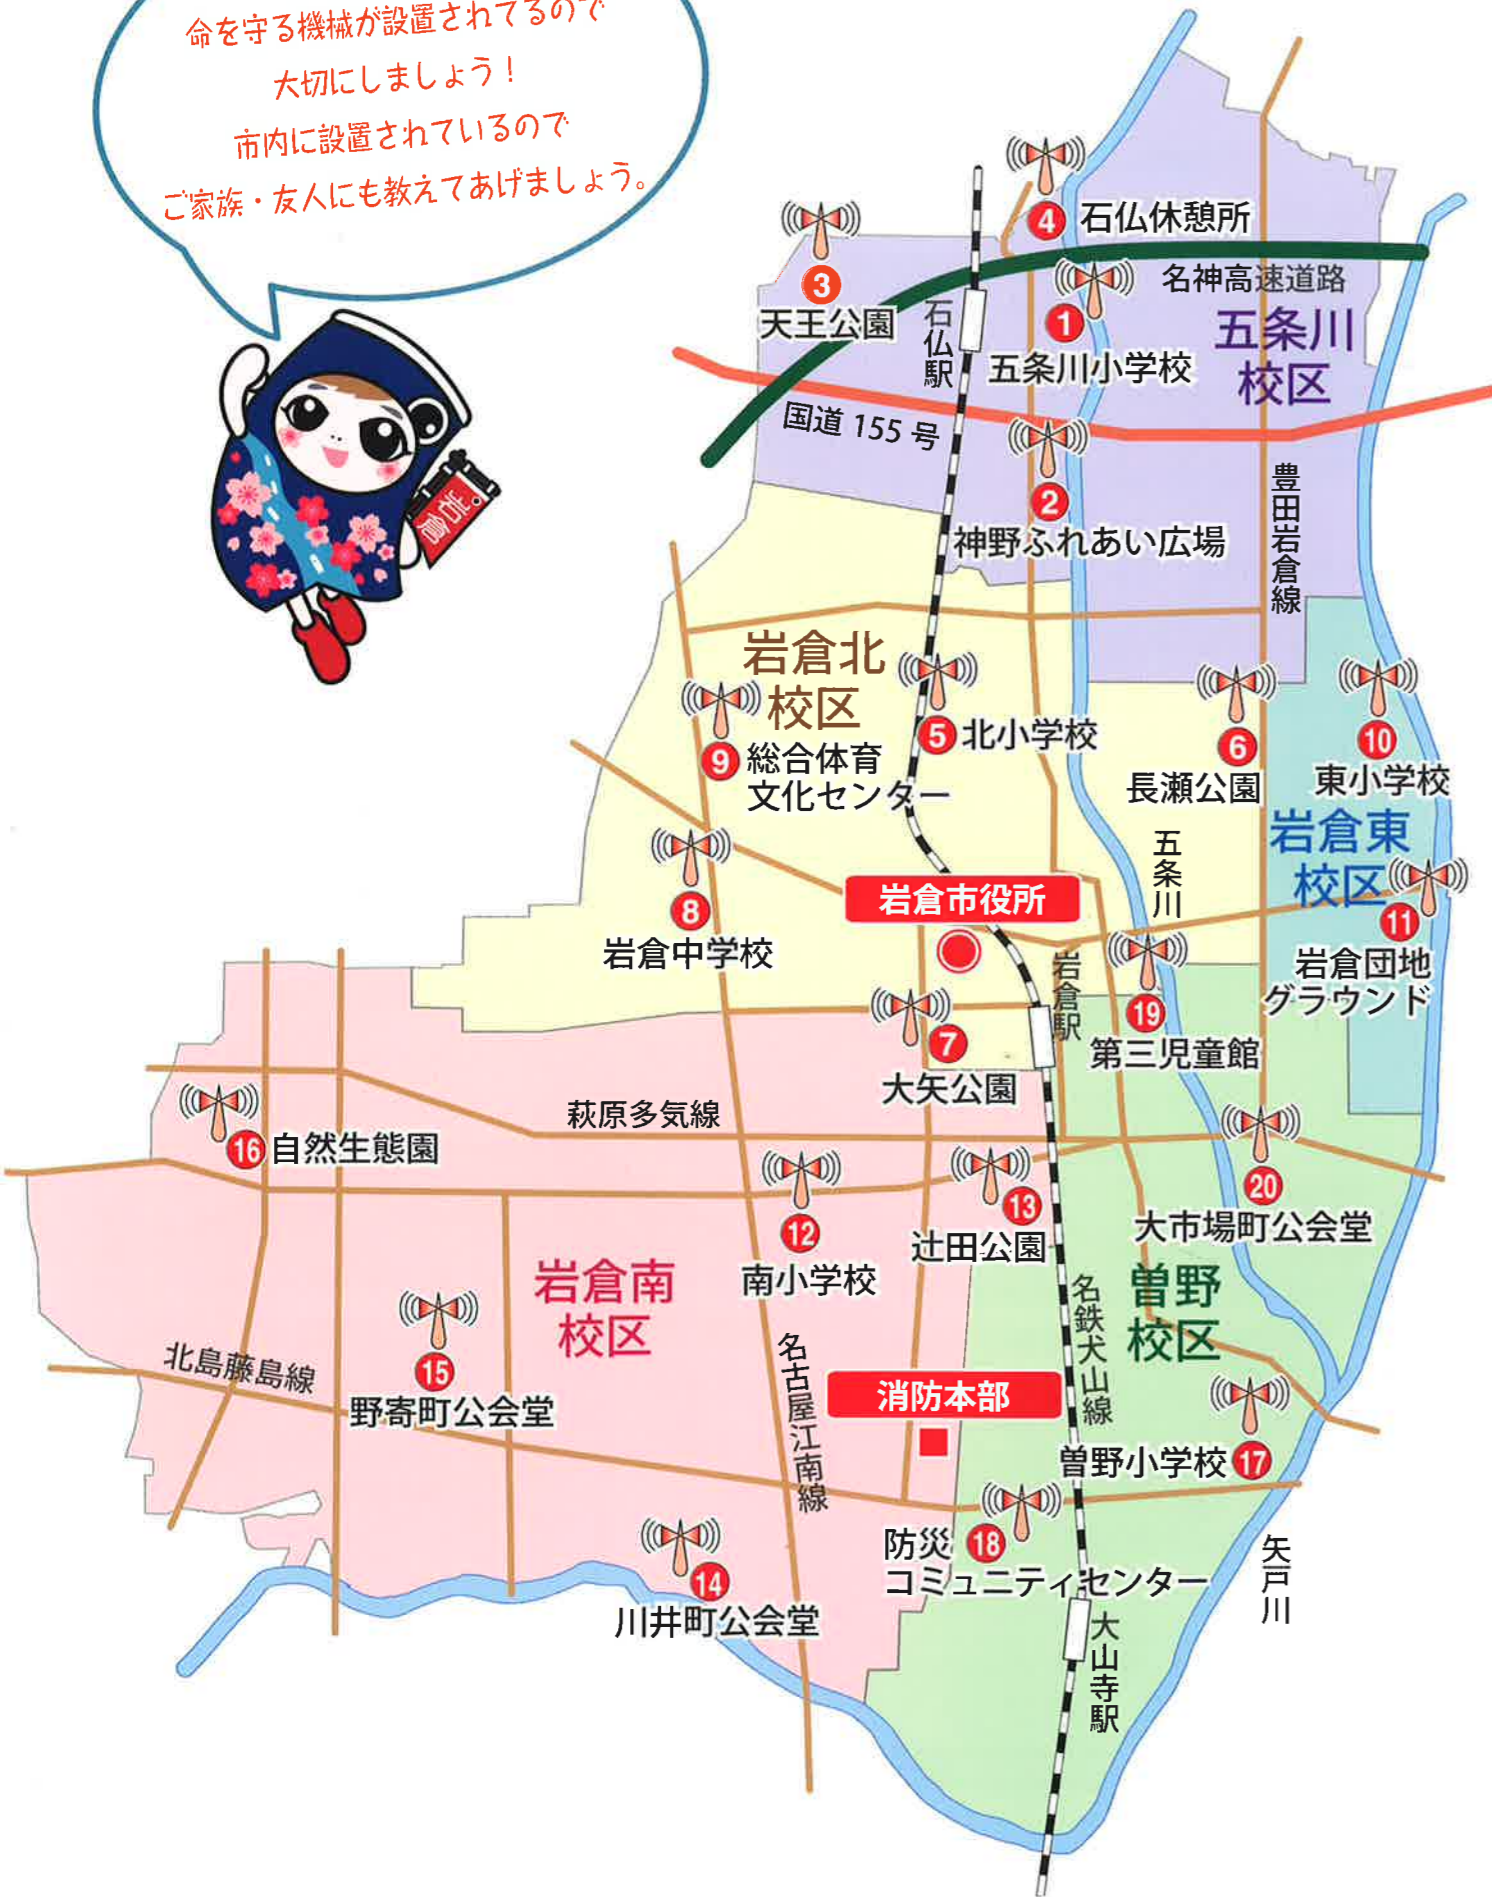

同報系防災行政無線
屋外拡声子局配置

地震等の災害が発生した時に
命を守る機械が設置されているので
大切にしましょう！
市内に設置されているので
ご家族・友人にも教えてあげましょう。

名称	住所	スピーカ	アンサーバック機能
① 五条川小学校	神野町郷浦 18	レフレックス型 30W × 2、50W × 1	○
② 神野ふれあい広場	神野町平久田 45	レフレックス型 ストレート型 30W × 1 30W × 1、50W × 2	—
③ 天王公園	石仏町天王 11	ストレート型 30W × 1、50W × 1	○
④ 尾北自然歩道石仏休憩所	石仏町稲葉 14	ストレート型 50W × 2	—
⑤ 岩倉北小学校	本町南新溝廻間 2	レフレックス型 ストレート型 30W × 3 30W × 1	○
⑥ 長瀬公園	東町東出口 23	ストレート型 50W × 4	—
⑦ 大矢公園	栄町二丁目 40	レフレックス型 30W × 4	—
⑧ 岩倉中学校	西市町竹之宮 24	ストレート型 50W × 4	○
⑨ 総合体育文化センター	鈴井町下新田 123	ストレート型 50W × 2	—
⑩ 岩倉東小学校	東町掛目 1	レフレックス型 ストレート型 30W × 2 30W × 1	○
⑪ 岩倉団地グラウンド	東新町釜之口 1-1	ストレート型 50W × 2	—
⑫ 岩倉南小学校	大地町小森 93-1	ストレート型 30W × 2、50W × 1	○
⑬ 辻田公園	昭和町二丁目 16	ストレート型 30W × 2、50W × 2	—
⑭ 川井町公会堂	川井町井上 1308	ストレート型 30W × 2、50W × 1	—
⑮ 野寄町公会堂	野寄町屋敷 922	ストレート型 50W × 2	○
⑯ 自然生態園	北島町最中 1	レフレックス型 ストレート型 30W × 2 50W × 1	—
⑰ 曾野小学校	曾野町井森 1	ストレート型 30W × 2、50W × 1	○
⑱ 防災コミュニティセンター	大山寺元町 8-7	ストレート型 30W × 4	○
⑲ 第三児童館	下本町下市場 27	レフレックス型 ストレート型 30W × 1 30W × 1、50W × 2	○
⑳ 大市場町公会堂	大市場町郷廻 184-3	レフレックス型 ストレート型 30W × 1、50W × 1 50W × 2	—