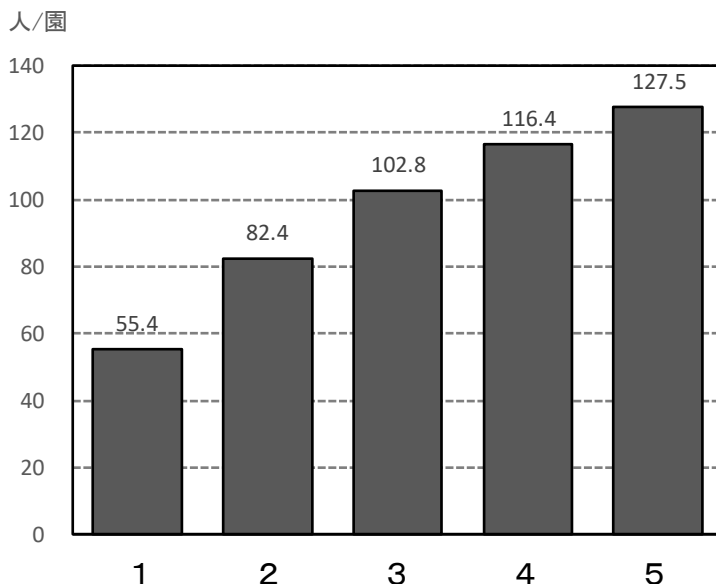

# いわくら保育園クイズ

※グループで話し合っ、1～5のうち1だけ選んで番号に○印

問1 次のグラフは、春日井市、一宮市、江南市、犬山市、そして、岩倉市における保育園（民間の保育園や認定こども園を含む）1園当たりの園児数のグラフです。1～5のうち岩倉市はどれでしょうか？

問2 岩倉市には、7つの公立保育園がありますが、築40年を超えている園はいくつありますか？

1. 7園すべてが築40年を超えている
2. 6園が築40年を超えている
3. 5園が築40年を超えている
4. 築40年を超えている園はあるが、4園以下である
5. 築40年を超えている園はゼロである