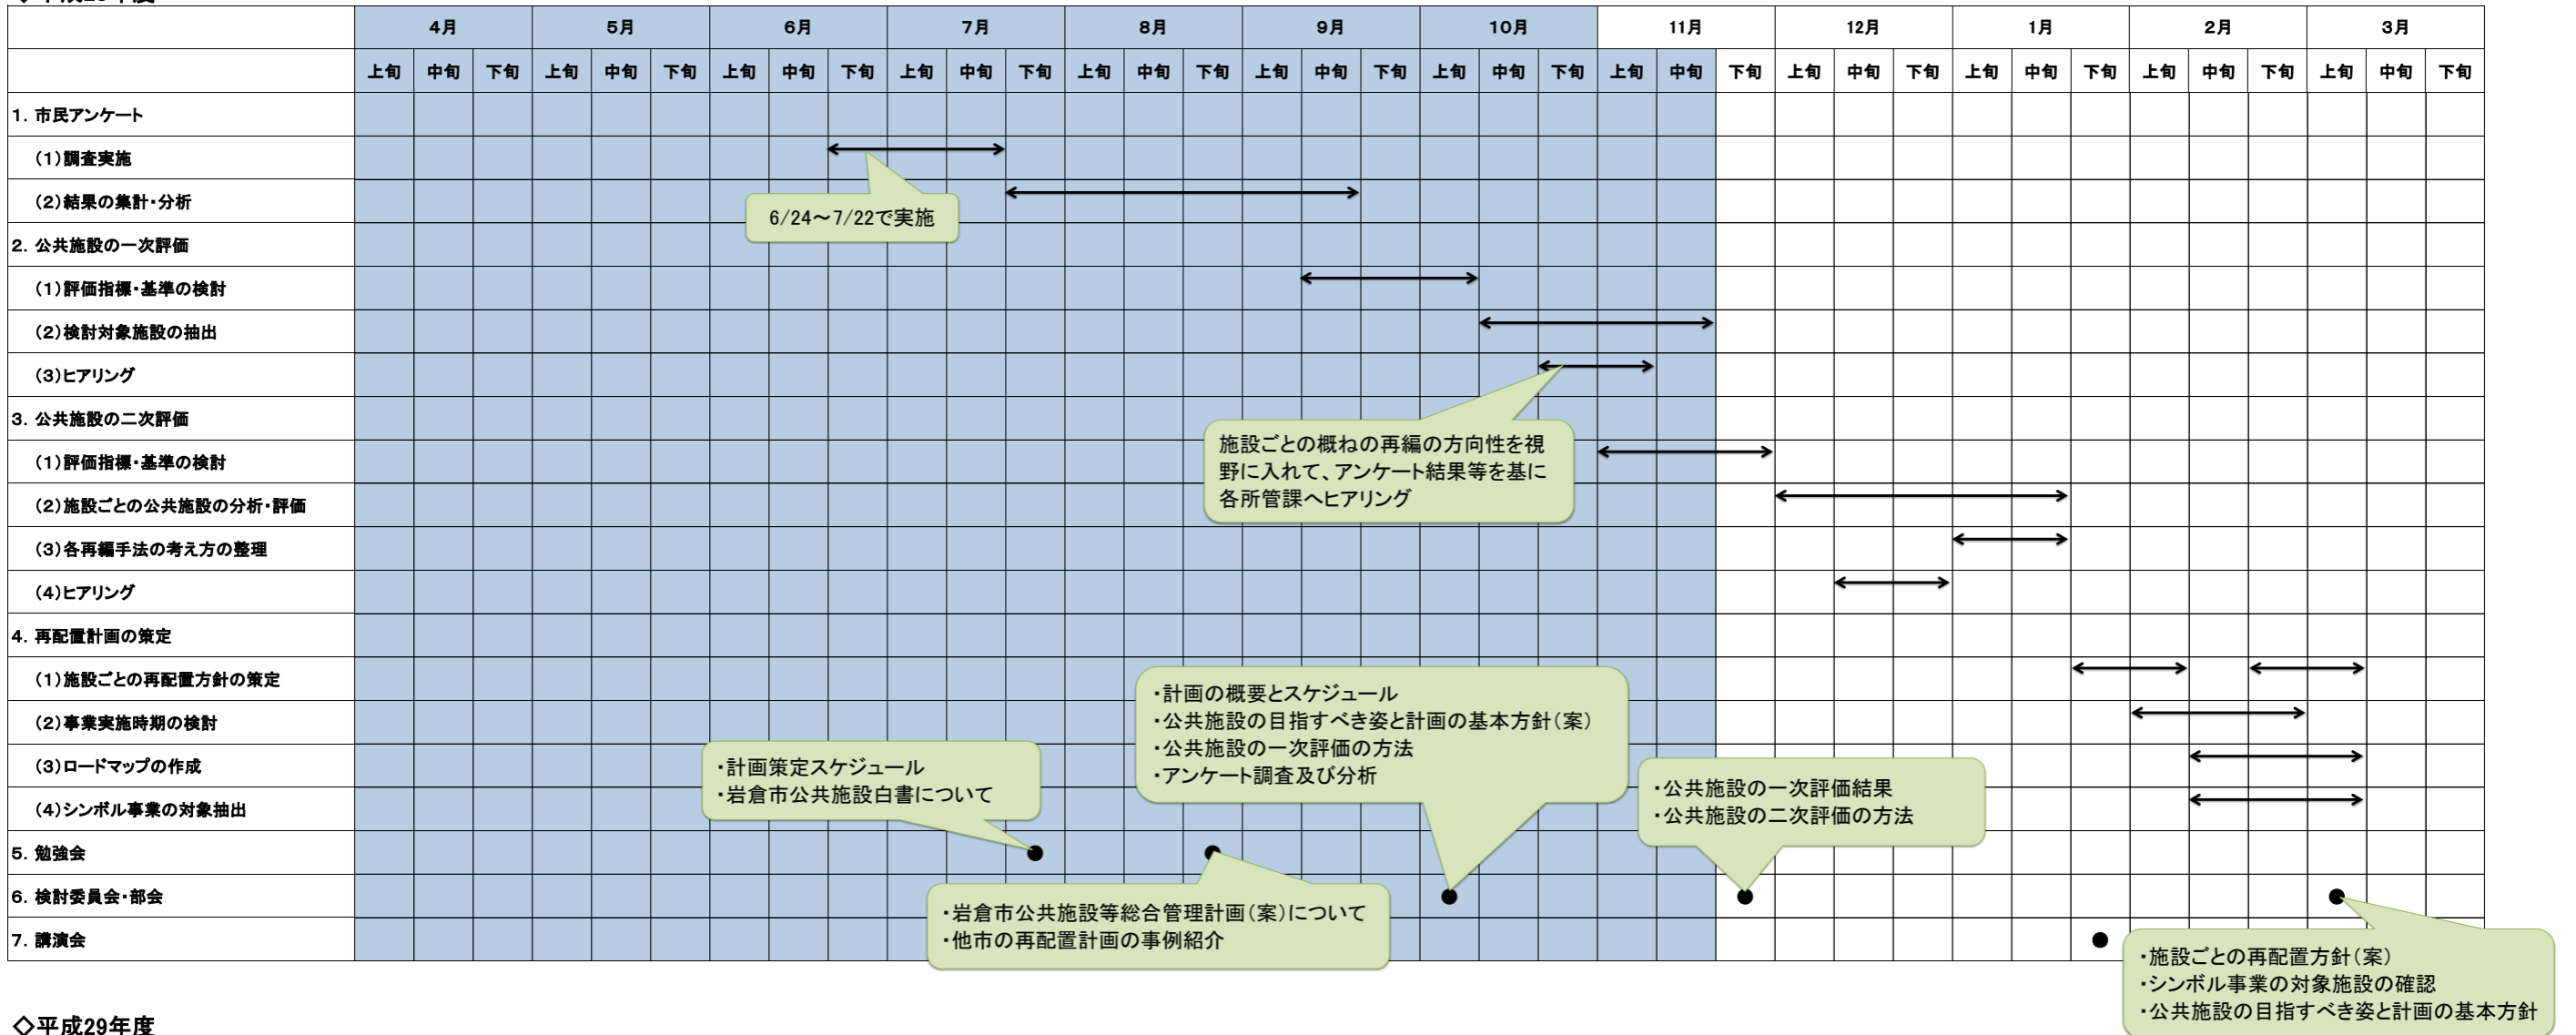

岩倉市公共施設再配置計画策定スケジュール

◇平成28年度

◇平成29年度