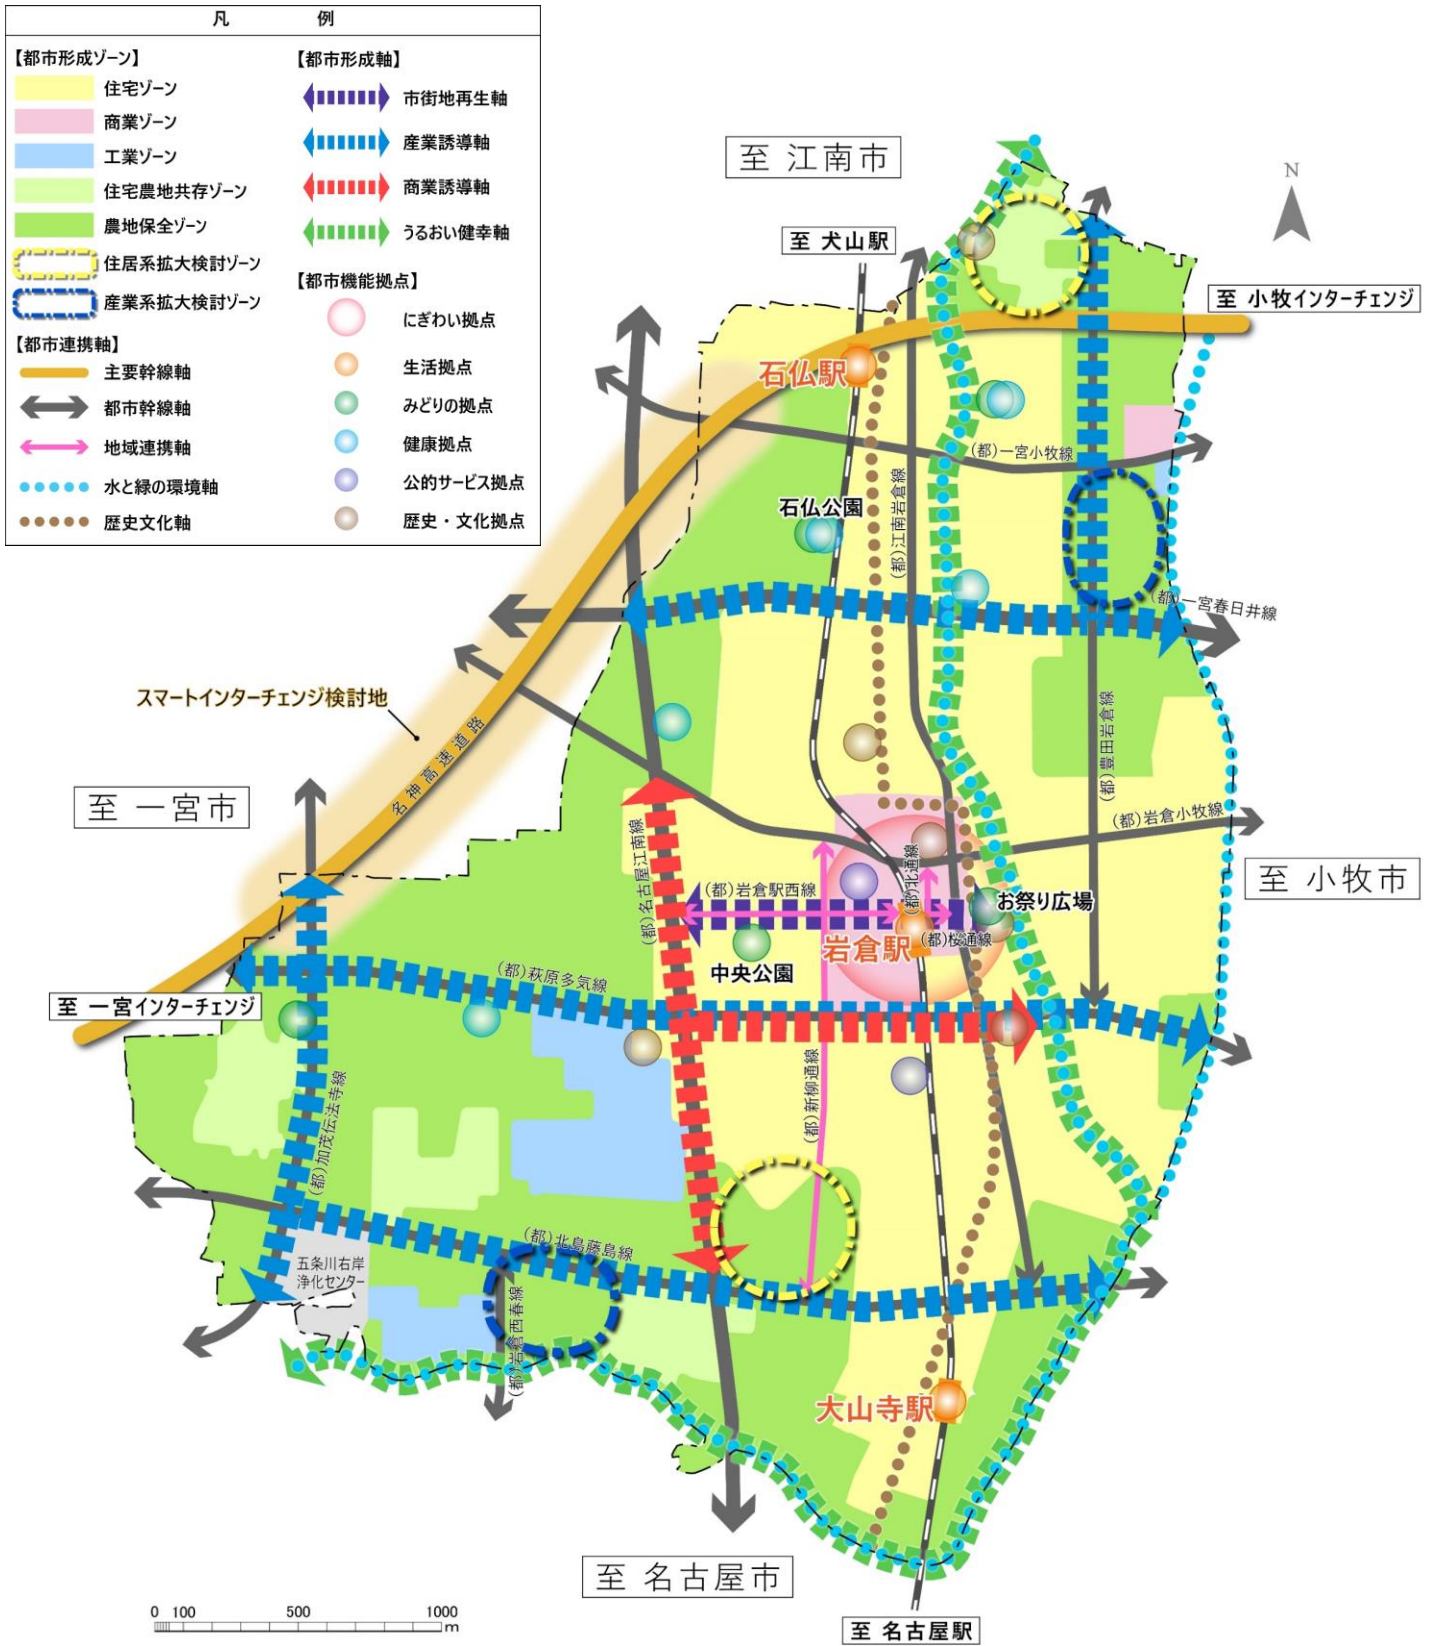

次期都市計画マスタープラン（案）抜粋

【図 将来都市構造図】

【都市機能拠点】

本市の市街地、地区形成の要となる主要な施設について、各施設の役割（用途）を踏まえて都市機能拠点と位置づけます。

拠点名	機能	配置イメージ
にぎわい拠点	商業施設等の集積を図ることで、生活、仕事、交流、文化活動を支える拠点	<input type="checkbox"/> 岩倉駅周辺
生活拠点	市民の日常的な生活行動の要（中継点）となる交通拠点	<input type="checkbox"/> 石仏駅周辺 <input type="checkbox"/> 岩倉駅周辺 <input type="checkbox"/> 大山寺駅周辺
みどりの拠点	緑豊かなうるおいある空間を形成するレクリエーション拠点	<input type="checkbox"/> 中央公園 <input type="checkbox"/> 自然生態園 <input type="checkbox"/> お祭り広場 <input type="checkbox"/> 石仏公園 <input type="checkbox"/> 夢さくら公園
健康拠点	スポーツ等で体を動かすことにより、総合的な健康づくりを行うことができる拠点	<input type="checkbox"/> 野寄テニスコート <input type="checkbox"/> 野寄スポーツ広場 <input type="checkbox"/> 総合体育文化センター <input type="checkbox"/> 八剱憩いの広場 <input type="checkbox"/> 石仏公園 <input type="checkbox"/> 夢さくら公園
公的サービス拠点	行政サービスや文化振興を担う拠点	<input type="checkbox"/> 生涯学習センター <input type="checkbox"/> 図書館 <input type="checkbox"/> 市民プラザ <input type="checkbox"/> 岩倉市役所
歴史・文化拠点	岩倉の歴史文化を発信し、市民の交流や来訪者の観光目的となる拠点	<input type="checkbox"/> 井上城跡 <input type="checkbox"/> 新溝神社 <input type="checkbox"/> 神明大一社 <input type="checkbox"/> 神明生田神社 <input type="checkbox"/> 岩倉城跡 <input type="checkbox"/> 史跡公園