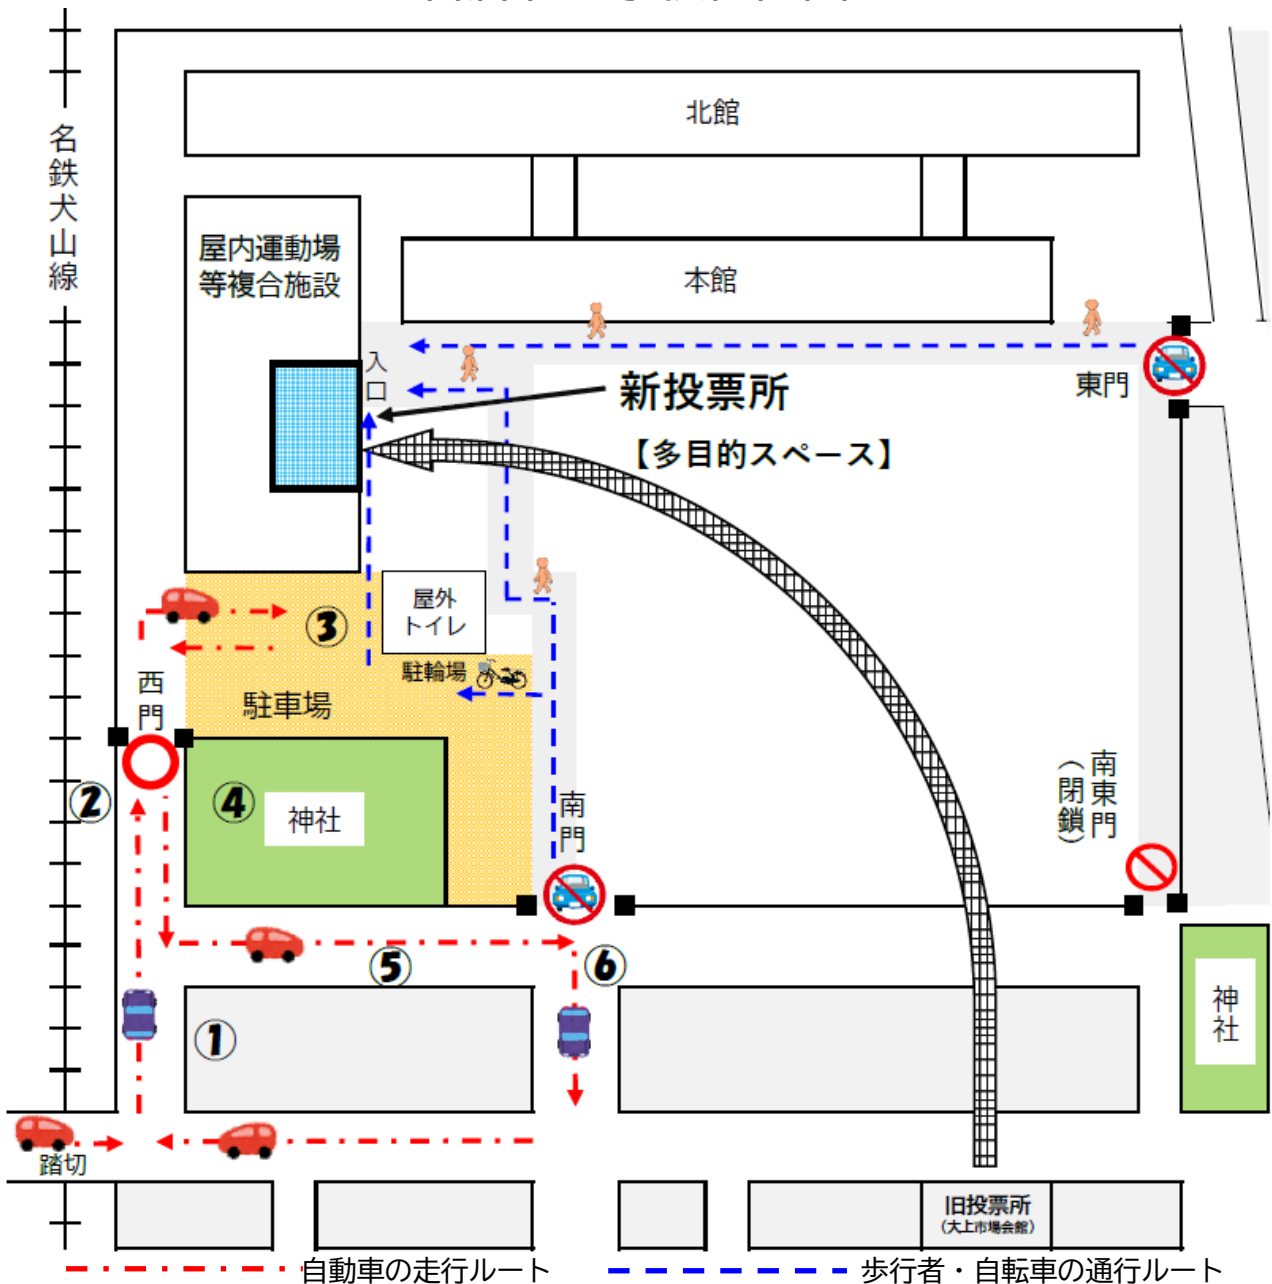

# 令和5年4月9日執行の愛知県議会議員一般選挙から、上投票区の投票所が変更になります

これまで、上投票区の投票所として **大上市場会館** を使用していましたが、令和5年4月9日執行愛知県議会議員一般選挙からは、**岩倉北小学校屋内運動場等複合施設内の多目的スペース**（本町南新溝廻間2番地）に変更になります。

当日投票をされる方は、投票所をお間違えにならないようお気を付けください。

## <岩倉北小学校位置図>

★南門・東門は、歩行者・自転車のみ通行することができます。

お車で投票所に行かれる方は、線路沿いの西門からお入りください。なお、周辺道路の道幅が狭いため、走行ルートは①～⑥の順でお願いします。