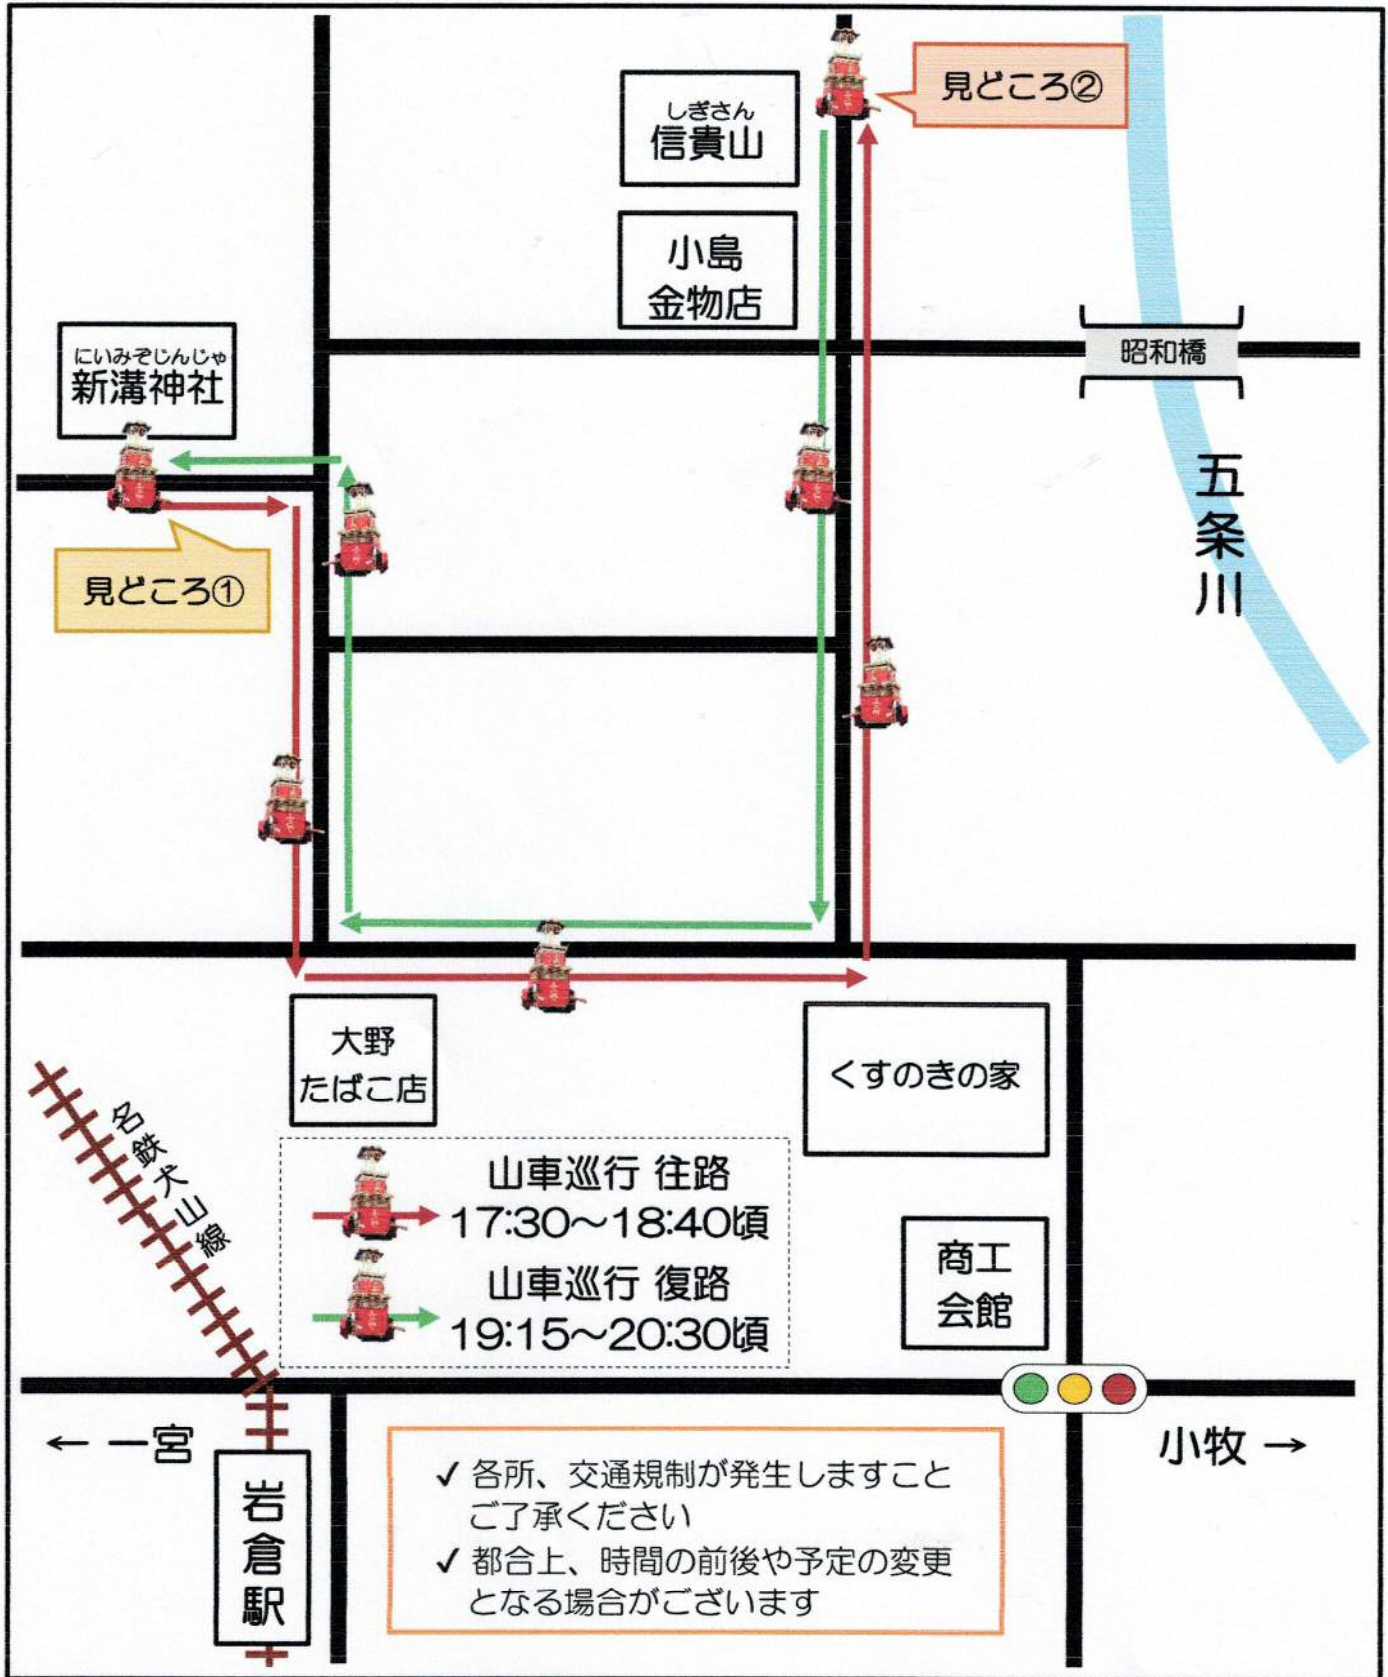

おおかみいちばく あきまつり だしじゅんこう けいろず
令和7年大上市場区秋祭り 山車巡行経路図

日付 令和7年10月11日(土) *雨天の場合は中止となります

見どころ① 新溝(にいみぞ)神社前

17:00 からくり奉納 17:30 山車出発(往路 巡行開始)
 20:30 山車帰着(復路 巡行終了)

見どころ② 信貴山(しぎさん)前

18:40 山車到着(往路 巡行終了) 18:55 楯方衆(かしかたしゅう) 木遣り唄(きやりうた)披露
 19:00 楯方衆 力持ち(ちからもち)披露 19:15 山車出発(復路 巡行開始)