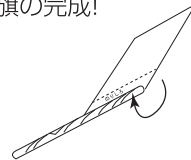

※左の白紙部分にメッセージなどを書いて、
利用ください。

■棒(持ち手)の 作り方

①棒を作る

新聞の折り込み広告
(紙質の厚いものがよ
い)等を端から細かく
折るように丸める。

②棒の端を切る

丸めたら、端をのり
やセロテープで留め、
35cmくらいの長さにな
るように両端を切つ
たら、棒の完成!

■旗の作り方

①付録を切り離す

左の部分を切り取り
線に沿って切り離す。

②棒に旗をつける

「のりしろ」部分と斜
線部分にのりを塗り、
斜線部分に棒を置く。
そして、棒を巻いたら
旗の完成!

【完成】

※詳しい作り方、見本は
ホームページから確認
してください。

IWAKURA DANCE FES!!! 2023

こ
こ
に
キ

のりしろ