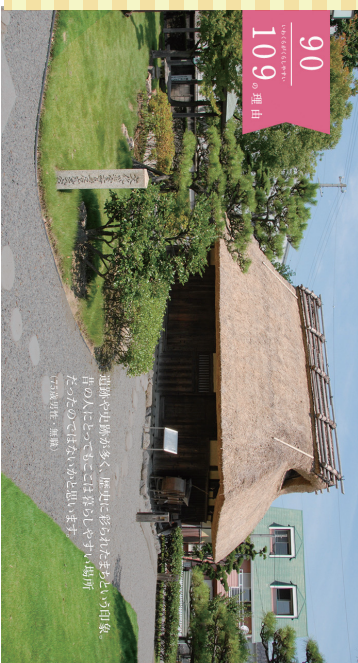

3
109の理由

「のんびり流い」を見ると、
今年も、もう春だなと思う、
此のほりの上りに、屏もあっていて欲しい
(109の理由)

合言葉は **いわくらしやすい**

“岩倉市の暮らしやすさ”
をもっと知ってもらうために
集められた「いわくらしやすい
109の理由」は
▶こちらから!

6
109の理由

ミニ白菜の「ちっちゃい葉」
ヒタミズキ、ヒタミズキ、
食物繊維が豊富で、何よりの材料
おすすり!
(109の理由)

いわくらしやすい

PR動画

短編ながらも、岩倉市
の魅力をギュッと詰め
込みました!
ぜひご覧ください!

42
109の理由

いろんな種類の鳥が生息している、
鳥がきれいに見えています。
(109の理由)

9
109の理由

い〜わくさんがかわいい。
住んでると愛着が湧いてくる。
(30歳女性・会社員)

ライブ

【日時】 10月22日(日)
10:00 ~ 16:30
【場所】 中央公園

90
109の理由

道楽や山鹿が、歴々に移れたまの田舎。
その上にあるのは、静かな場所
その上にあるのは、静かな場所
(109の理由)

市内のグルメ情報や
観光スポットなどを
紹介するマップです。
ぜひご利用ください!
いわくらしやすい
-Iwakura Map-
-岩倉街歩き-

IWAKURA DANCE FESTIVAL 2023