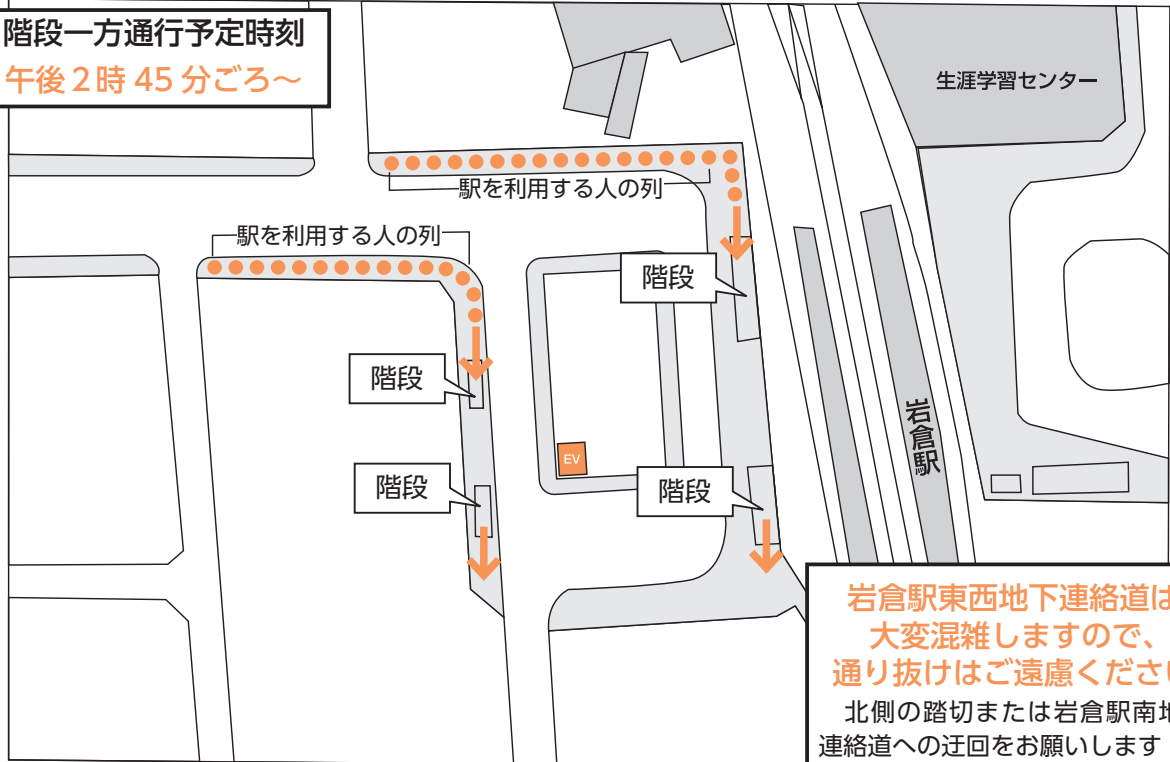

活気溢れるダンスの力で、岩倉を楽しく！明るく！！元気に!!!

IWAKURA DANCE FES!!!2023

●問合先 秘書企画課企画政策グループ (☎ 38-5805)

10月22日(日)のダンスパレード当日の岩倉駅周辺での注意事項

ダンスパレード終了後、岩倉駅周辺の混雑が予想されるため、岩倉駅東西地下連絡道の西側出入口を一方通行とさせていただきます。

階段一方通行予定時刻
午後2時45分ごろ～

岩倉駅東西地下連絡道は
大変混雑しますので、
通り抜けはご遠慮ください
北側の踏切または岩倉駅南地下
連絡道への迂回をお願いします

応援用フラッグをつくって

IWAKURA DANCE FES!!!2023 を盛り上げよう

ダンスパレード当日はフラッグを振って一緒に盛り上がりましょう！

中央の空白には、オリジナルの絵も描けますので、ぜひ自分だけのフラッグを作ってみてください！

フラッグは市ホームページでダウンロードできるほか、公共施設等でも配布しています。

配布している公共施設等や作り方については市ホームページを確認してください。

フラッグをつくって、一緒にダンスパレードを盛り上げましょう!!

交通規制にご協力ください

規制日時

10月22日(日)
午後1時から4時まで

名古屋江南線
中央町三丁目～川井町古井
通行止め

パレードルート周辺道路
通行止め
(関係者は除く)

【注意事項】

- ・路上駐車は近隣住民の皆さんの迷惑になるため、やめてください。
- ・当日は、かなりの渋滞が予想されますので、迂回に協力をお願いします。また、それにより名鉄バスの発着に遅れが生じる可能性があります。